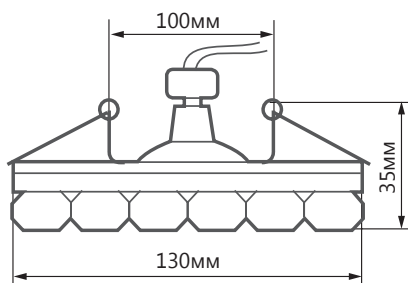

ПРЕИМУЩЕСТВА:

- Под лампу с цоколем GX53
- Простой и быстрый монтаж
- Разнообразие неповторимых и идеально ровных световых рисунков на потолке

EAC IP20

Артикул	29539
Мощность:	11W max + 3W (LED)
Напряжение:	230V/50Hz
Патрон:	GX53
Тип лампы:	GX53
Кол-во светодиодов:	20LED
Цветовая тем-ра LED-подсветки:	4000K
Материал:	полимер
Размеры:	Ø130 × 35мм
Встраиваемый размер:	Ø100мм
Цвет кристаллов:	прозрачный
Класс защиты:	I